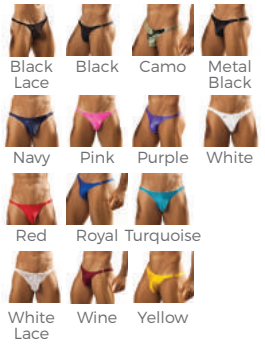

Pride Frame Neon

<p>JSPF01 Bikini / S.M.L.XL / Polyamide 80% Spandex Lycra @ 20%</p>  	<p>JSPF02 Jockstrap / One Size / Polyamide 80% Spandex Lycra @ 20%</p>  	<p>JSPF03 Thong / S.M.L.XL / Polyamide 80% Spandex Lycra @ 20%</p>  	<p>JSPF04 Thong / S.M.L.XL / Polyamide 80% Spandex Lycra @ 20%</p>  	<p>JSPF05 Mini Cheek / S.M.L.XL / Polyamide 80% Spandex Lycra @ 20%</p>  		
						
Neon Black	Neon Green	Neon Orange	Neon Pink	Neon Purple	Neon White	Neon Turquoise

Pride Frame

<p>JSPF01 Bikini / S.M.L.XL / Polyamide 80% Spandex Lycra @ 20%</p>  	<p>JSPF02 Jockstrap / One Size / Polyamide 80% Spandex Lycra @ 20%</p>  	<p>JSPF03 Thong / One Size / Polyamide 80% Spandex Lycra @ 20%</p>  	<p>JSPF04 Cheek Boxer / S.M.L.XL / Polyamide 80% Spandex Lycra @ 20%</p>  	<p>JSPF05 Mini Cheek / S/M L/XL / Polyamide 80% Spandex Lycra @ 20%</p>  	
					
Pink	Purple	Red	Turquoise	White	Yellow

JS01

Bikini / S,M,L,XL / Polyamide 80% Spandex Lycra @ 20%

JS02

G-String / One Size / Polyamide 80% Spandex Lycra @ 20%

JS03

Thong / S,M,L,XL / Polyamide 80% Spandex Lycra @ 20%

JS05

Clip / S,M,L,XL / Polyamide 80% Spandex Lycra @ 20%