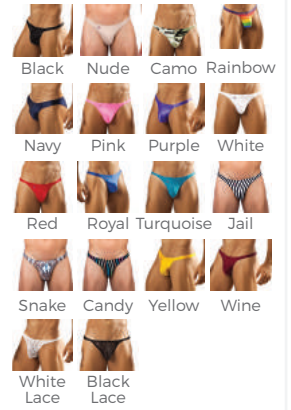

Pride Frame Neon

<p>JSPF01 Bikini / S.M.L.XL / Polyamide 80% Spandex Lycra @ 20%</p>  	<p>JSPF02 Jockstrap / One Size / Polyamide 80% Spandex Lycra @ 20%</p>  	<p>JSPF03 Thong / S.M.L.XL / Polyamide 80% Spandex Lycra @ 20%</p>  	<p>JSPF04 Thong / S.M.L.XL / Polyamide 80% Spandex Lycra @ 20%</p>  	<p>JSPF05 Mini Cheek / S.M.L.XL / Polyamide 80% Spandex Lycra @ 20%</p>  		
						
Neon Black	Neon Green	Neon Orange	Neon Pink	Neon Purple	Neon White	Neon Turquoise

Pride Frame

<p>JSPF01 Bikini / S.M.L.XL / Polyamide 80% Spandex Lycra @ 20%</p>  	<p>JSPF02 Jockstrap / One Size / Polyamide 80% Spandex Lycra @ 20%</p>  	<p>JSPF03 Thong / One Size / Polyamide 80% Spandex Lycra @ 20%</p>  	<p>JSPF04 Cheek Boxer / S.M.L.XL / Polyamide 80% Spandex Lycra @ 20%</p>  	<p>JSPF05 Mini Cheek / S/M L/XL / Polyamide 80% Spandex Lycra @ 20%</p>  	
					
Pink	Purple	Red	Turquoise	White	Yellow

JS01

Bikini / S,M,L,XL / Polyamide 80% Spandex Lycra @ 20%

JS02

G-String / One Size / Polyamide 80% Spandex Lycra @ 20%

JS03

Thong / S,M,L,XL / Polyamide 80% Spandex Lycra @ 20%

JS05

Clip / S,M,L,XL / Polyamide 80% Spandex Lycra @ 20%