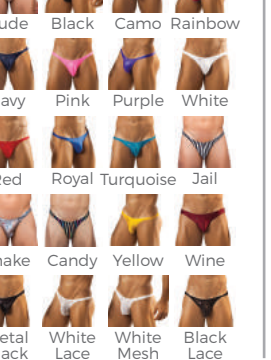

JS07

Capri / S,M,L,XL / Polyamide 80% Spandex Lycra @ 20%