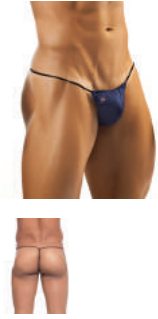

Pride Frame Neon

<p>JSPF01 Bikini / S.M.L.XL / Polyamide 80% Spandex Lycra @ 20%</p>  	<p>JSPF02 Jockstrap / One Size / Polyamide 80% Spandex Lycra @ 20%</p>  	<p>JSPF03 Thong / S.M.L.XL / Polyamide 80% Spandex Lycra @ 20%</p>  	<p>JSPF04 Thong / S.M.L.XL / Polyamide 80% Spandex Lycra @ 20%</p>  	<p>JSPF05 Mini Cheek / S.M.L.XL / Polyamide 80% Spandex Lycra @ 20%</p>  		
						
Neon Black	Neon Green	Neon Orange	Neon Pink	Neon Purple	Neon White	Neon Turquoise

Pride Frame

<p>JSPF01 Bikini / S.M.L.XL / Polyamide 80% Spandex Lycra @ 20%</p>  	<p>JSPF02 Jockstrap / One Size / Polyamide 80% Spandex Lycra @ 20%</p>  	<p>JSPF03 Thong / One Size / Polyamide 80% Spandex Lycra @ 20%</p>  	<p>JSPF04 Cheek Boxer / S.M.L.XL / Polyamide 80% Spandex Lycra @ 20%</p>  	<p>JSPF05 Mini Cheek / S/M L/XL / Polyamide 80% Spandex Lycra @ 20%</p>  	
					
Pink	Purple	Red	Turquoise	White	Yellow

JS01

Bikini / S,M,L,XL / Polyamide 80% Spandex Lycra @ 20%

JS02

G-String / One Size / Polyamide 80% Spandex Lycra @ 20%

JS03

Thong / S,M,L,XL / Polyamide 80% Spandex Lycra @ 20%

JS05

Clip / S,M,L,XL / Polyamide 80% Spandex Lycra @ 20%