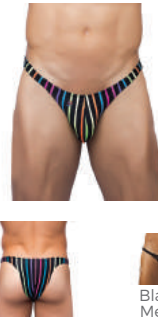

Pride Frame Neon

<p>JSPF01 Bikini / S.M.L.XL / Polyamide 80% Spandex Lycra @ 20%</p>  	<p>JSPF02 Jockstrap / One Size / Polyamide 80% Spandex Lycra @ 20%</p>  	<p>JSPF03 Thong / S.M.L.XL / Polyamide 80% Spandex Lycra @ 20%</p>  	<p>JSPF04 Thong / S.M.L.XL / Polyamide 80% Spandex Lycra @ 20%</p>  	<p>JSPF05 Mini Cheek / S.M.L.XL / Polyamide 80% Spandex Lycra @ 20%</p>  		
						
Neon Black	Neon Green	Neon Orange	Neon Pink	Neon Purple	Neon White	Neon Turquoise

Pride Frame

<p>JSPF01 Bikini / S.M.L.XL / Polyamide 80% Spandex Lycra @ 20%</p>  	<p>JSPF02 Jockstrap / One Size / Polyamide 80% Spandex Lycra @ 20%</p>  	<p>JSPF03 Thong / One Size / Polyamide 80% Spandex Lycra @ 20%</p>  	<p>JSPF04 Cheek Boxer / S.M.L.XL / Polyamide 80% Spandex Lycra @ 20%</p>  	<p>JSPF05 Mini Cheek / S/M L/XL / Polyamide 80% Spandex Lycra @ 20%</p>  	
					
Pink	Purple	Red	Turquoise	White	Yellow

JS01

Bikini / S,M,L,XL / Polyamide 80% Spandex Lycra @ 20%

JS02

G-String / One Size / Polyamide 80% Spandex Lycra @ 20%

JS03

Thong / S,M,L,XL / Polyamide 80% Spandex Lycra @ 20%

JS05

Clip / S,M,L,XL / Polyamide 80% Spandex Lycra @ 20%

JS07

Capri / S,M,L,XL / Polyamide 80% Spandex Lycra @ 20%

JS08

Boxer / S,M,L,XL / Polyamide 80% Spandex Lycra @ 20%

JS09

Short / One Size / Polyamide 80% Spandex Lycra @ 20%

JS10

String / S,M,L,XL / Polyamide 80% Spandex Lycra @ 20%