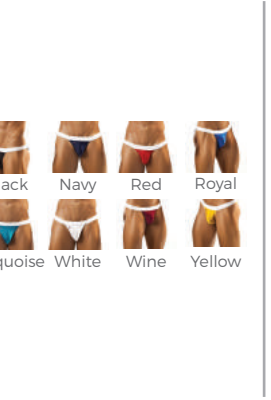

Pride Frame Neon

<p>JSPF01 Bikini / S.M.L.XL / Polyamide 80% Spandex Lycra @ 20%</p>  	<p>JSPF02 Jockstrap / One Size / Polyamide 80% Spandex Lycra @ 20%</p>  	<p>JSPF03 Thong / S.M.L.XL / Polyamide 80% Spandex Lycra @ 20%</p>  	<p>JSPF04 Thong / S.M.L.XL / Polyamide 80% Spandex Lycra @ 20%</p>  	<p>JSPF05 Mini Cheek / S.M.L.XL / Polyamide 80% Spandex Lycra @ 20%</p>  		
						
Neon Black	Neon Green	Neon Orange	Neon Pink	Neon Purple	Neon White	Neon Turquoise

JS07

Capri / S,M,L,XL / Polyamide 80% Spandex Lycra @ 20%

JS08

Boxer / S,M,L,XL / Polyamide 80% Spandex Lycra @ 20%

JS09

Short / One Size / Polyamide 80% Spandex Lycra @ 20%

JS10

String / S,M,L,XL / Polyamide 80% Spandex Lycra @ 20%